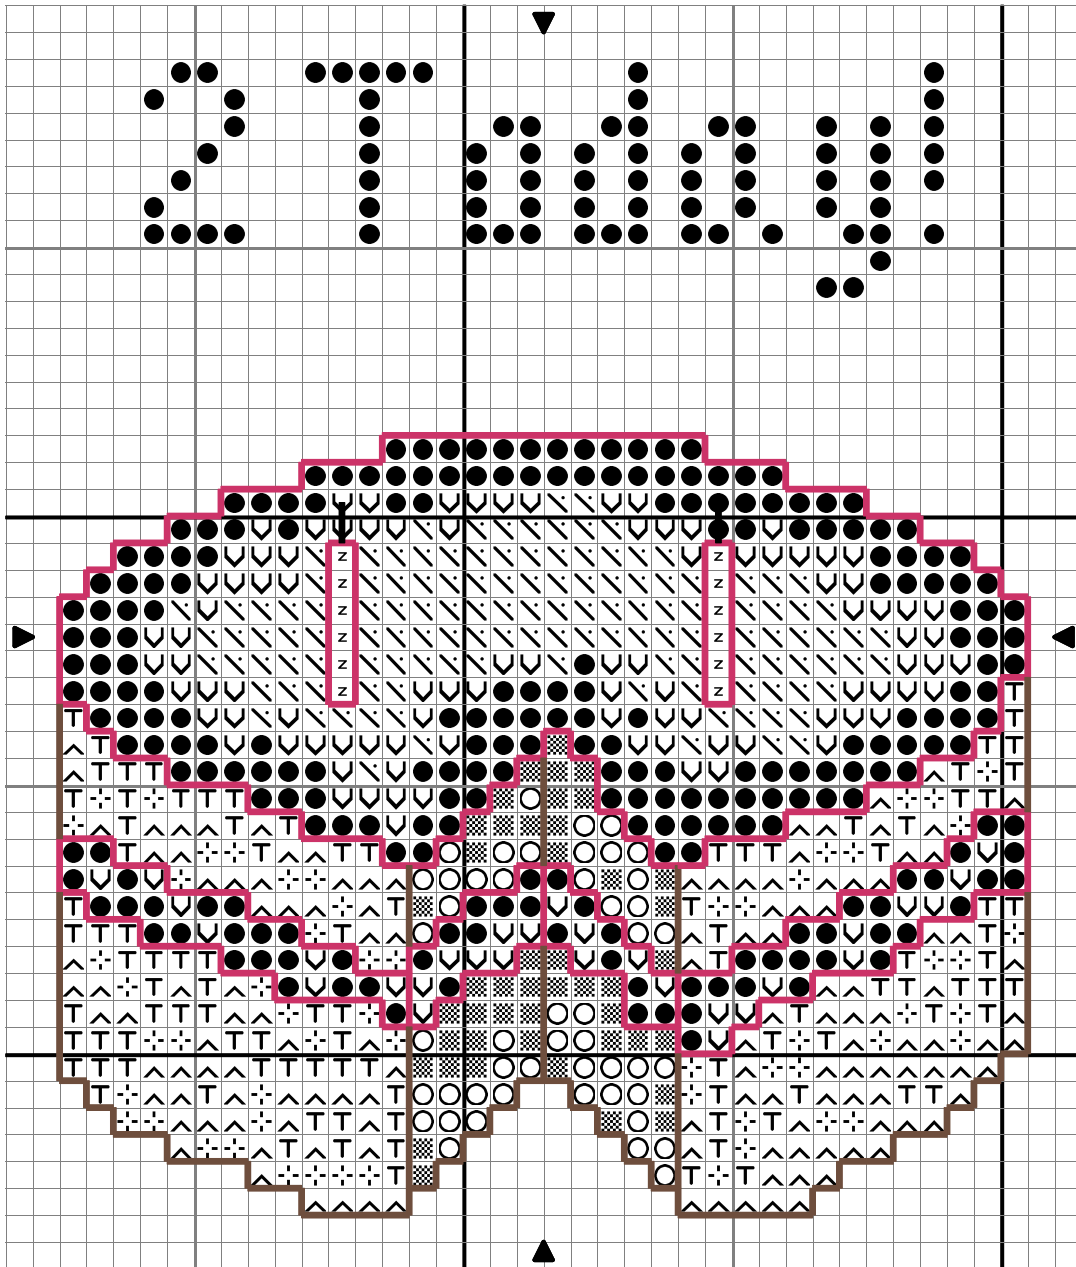

# Cross-Stitch-Directory Free Charts - Birthday Card Age 2

z	White	DMC			
T	Tan med lt	BLANC			
∨	Pink Mauve med	437	○	Tan med	436
^	Old Gold lt	603	●	Pink Mauve med dk	602
■	Beige Brown med	676	∖	Pink Mauve vy lt	605
		840	⊕	Tan lt	738

Backstitch in:

—	Black	310
—	Beige Brown med	840

—	Pink Mauve med dk	602
---	-------------------	-----

Stitch Count 36 x 43

Note: This free chart is not to be sold or kitted.

Design by Karen

Copyright: [www.cross-stitch-directory.com](http://www.cross-stitch-directory.com)