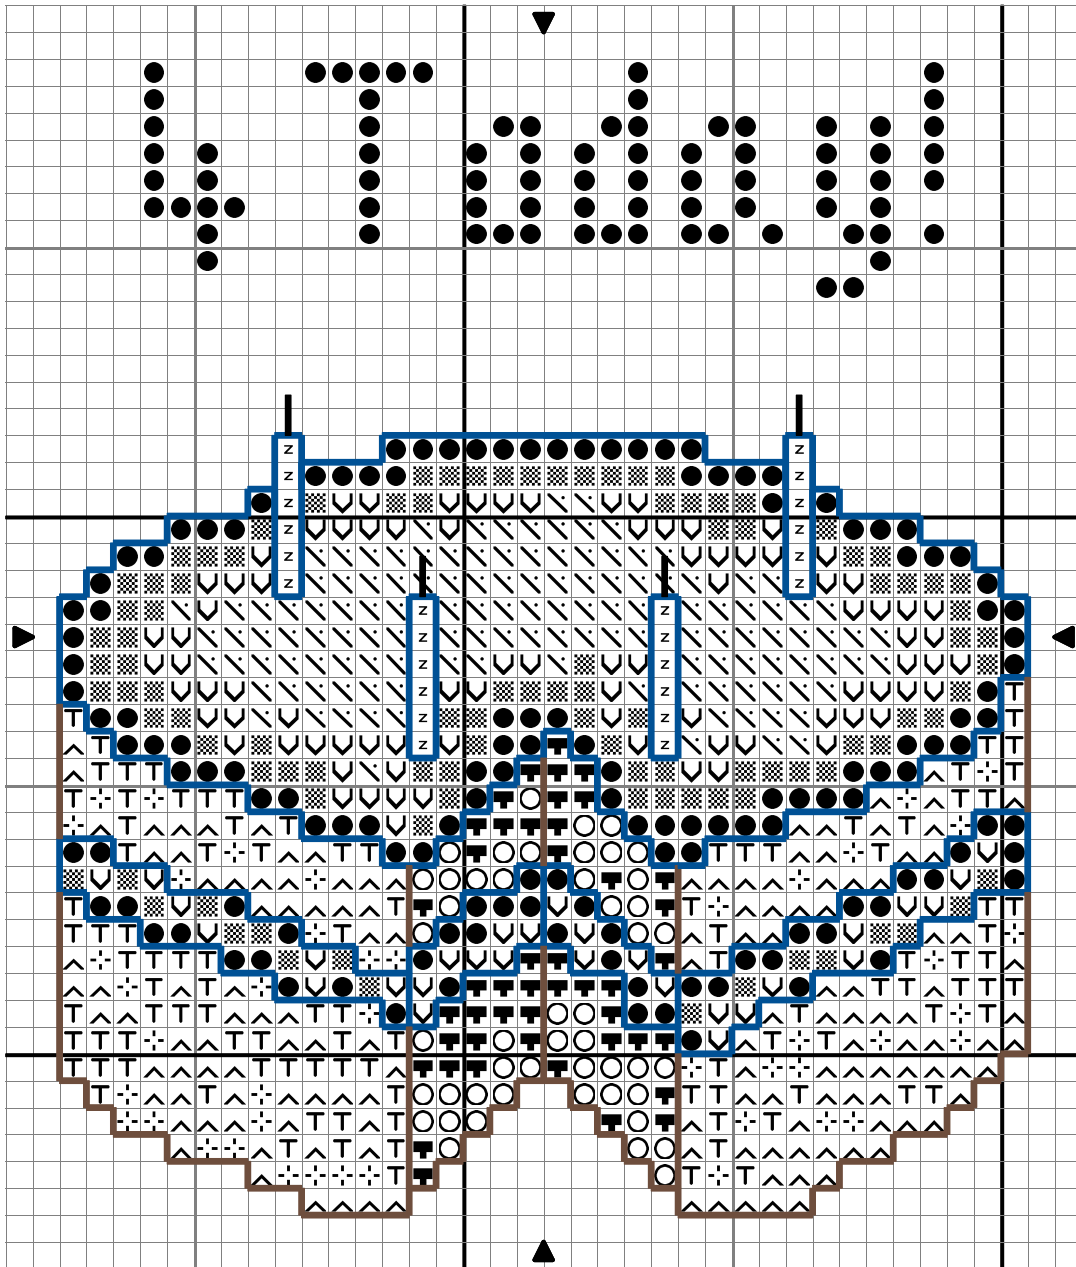

Cross-Stitch-Directory Free Charts - Birthday Card Age 4

z	White	DMC			
T	Tan med lt	BLANC	437	○	Tan med 436
⊕	Tan lt		738	^	Old Gold lt 676
∨	Blue lt		813	∖	Delft 809
●	Electric Blue dk		995	■	Beige Brown med 840
				■	Electric Blue med 996

Backstitch in:

—	Black	310	—	Beige Brown med	840
—	Electric Blue dk	995			

Stitch Count 36 x 43

Note: This free chart is not to be sold or kitted.

Design by Karen

Copyright: www.cross-stitch-directory.com