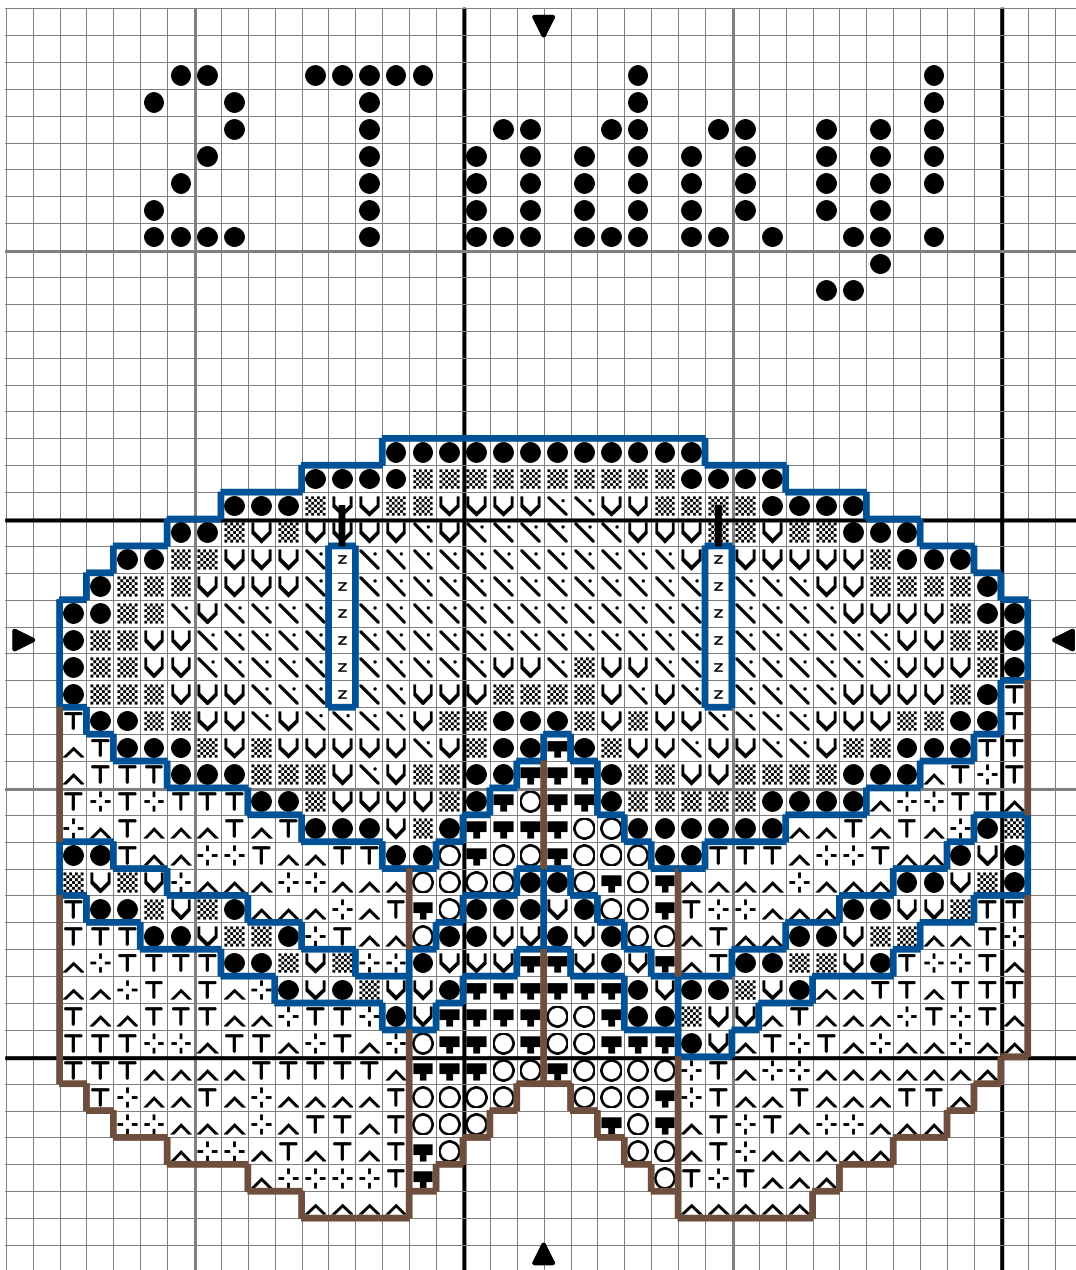

Cross-Stitch-Directory Free Charts - Birthday Cake Age 2

z	White	DMC		
T	Tan med lt	BLANC	436	○ Tan med 436
⊕	Tan lt	437		^ Old Gold lt 676
∨	Blue lt	738		∖ Delft 809
●	Electric Blue dk	813		■ Beige Brown med 840
		995		▣ Electric Blue med 996

Backstitch in:

—	Black	310	—	Beige Brown med	840
—	Electric Blue dk	995			

Stitch Count 36 x 43

Note: This free chart is not to be sold or kitted.

Design by Karen

Copyright: www.cross-stitch-directory.com